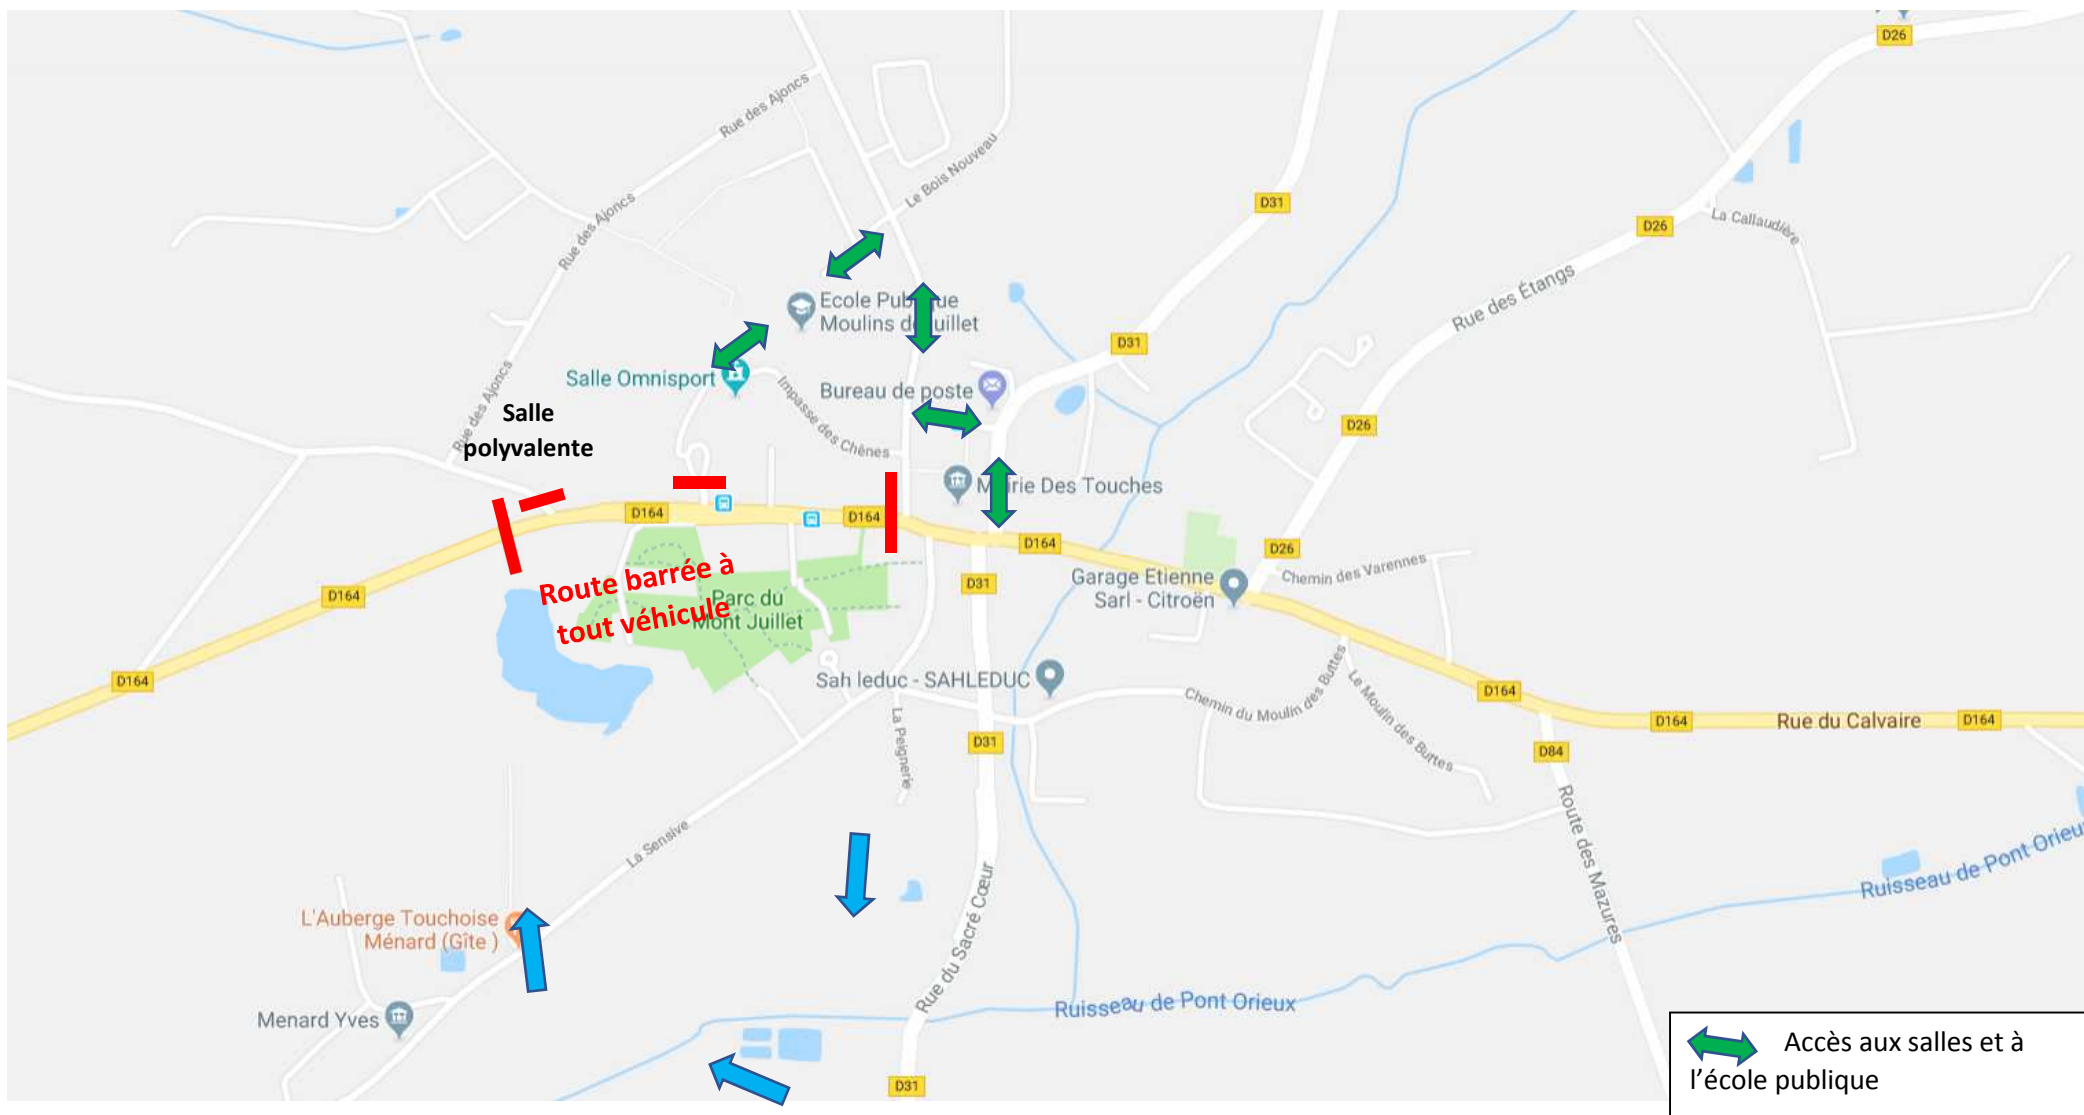

COMMUNES LES TOUCHES – TRAVAUX de sécurisation des entrées de bourg - PLAN DE DEVIATION - du 19 mars au 6 avril 2018

COMMUNES LES TOUCHES – TRAVAUX de sécurisation des entrées de bourg - PLAN DE DEVIATION - du 19 mars au 6 avril 2018